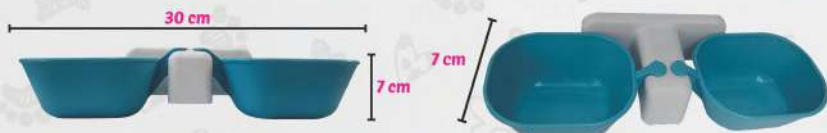

AZUL MARINHO

BRANCO

ROSA

PRETO

Volume: **300 mL** (cada cumbuca)

QTDE. PACOTE: 40