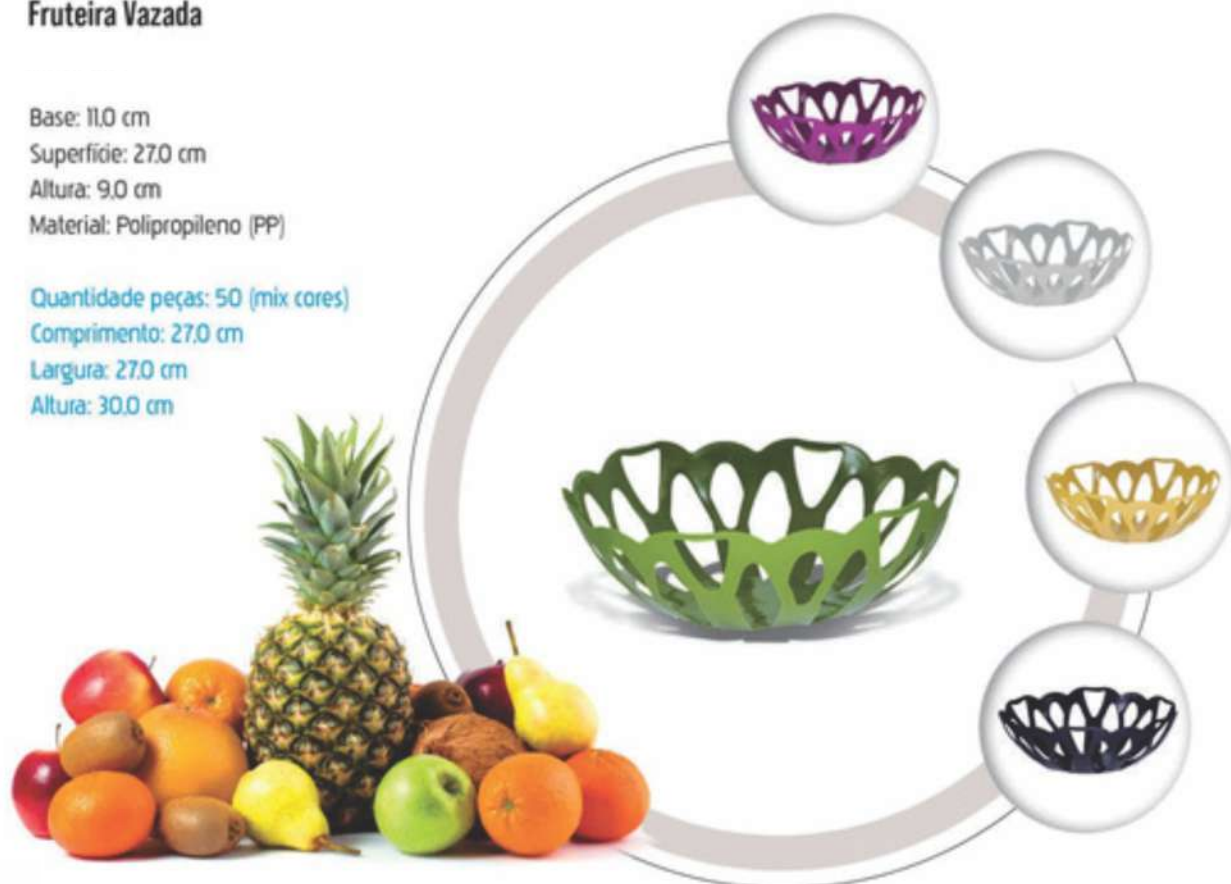

### **Prato Flor**

Base: 12,0 cm  
Superfície: 24,0 cm  
Altura: 4,0 cm  
Material: Polipropileno (PP)

Quantidade peças: 50 (mix cores)  
Comprimento: 24,0 cm  
Largura: 24,0 cm  
Altura: 24,0 cm

Quantidade peças: 100 (com tampa)  
 1 modelo por caixa  
 Comprimento: 38.0 cm  
 Largura: 21.0 cm  
 Altura: 43.0 cm

Chá bebê carrinho azul

Chá bebê carrinho rosa

Chá bebê pezinho rosa

Chá bebê pezinho azul

### Fruteira

Volume: 2.1 litros  
Base: 17.5 cm  
Superfície: 25.0 cm  
Altura: 9.0 cm  
Material: Polipropileno (PP)  
Quantidade peças: 50 (mix cores)  
Comprimento: 25.0 cm  
Largura: 23.5 cm

### Fruteira Vazada

Base: 11.0 cm  
Superfície: 27.0 cm  
Altura: 9.0 cm  
Material: Polipropileno (PP)

Quantidade peças: 50 (mix cores)  
Comprimento: 27.0 cm  
Largura: 27.0 cm  
Altura: 30.0 cm