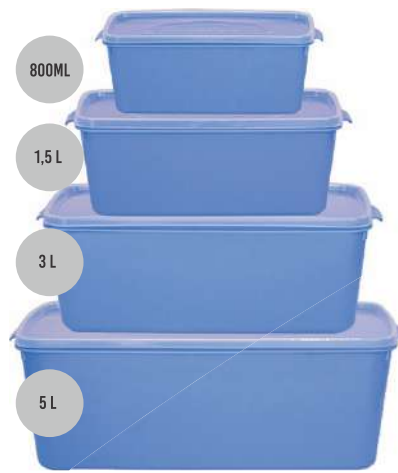

# ORGANIZADOR RETANGULAR

Marcheplast

Freezer

Resistente

Micro-Ondas

Lava-Louças

12unid/6unid  
Consulte condições

KIT ORGANIZADOR DIAMANTE  
4 PEÇAS - VERDE