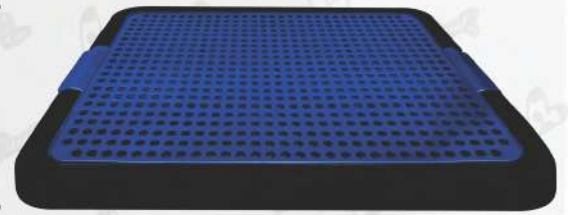

AZUL

PRETO

ROSA

VERMELHO

40,5 cm

50,5 cm

QTDE. PACOTE: 20

**FRISBEE**