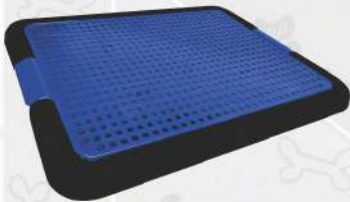

CORES DISPONÍVEIS NO PACOTE:

AZUL

PRETO